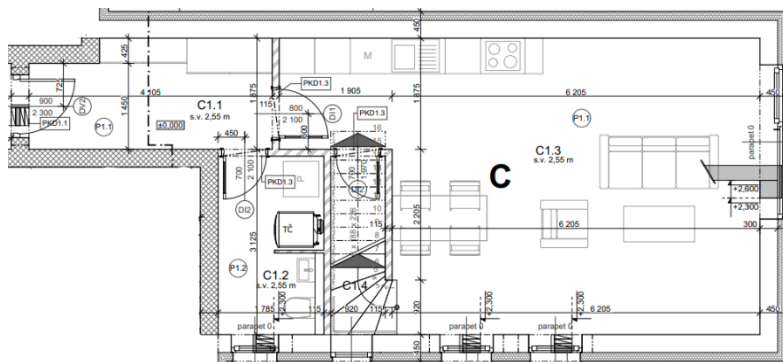

BYT C SO.08

4+KK 111,95 m²

ZAHRADA 167,83 m² | 2 PARKOVACÍ STÁNÍ | KÓJE

BYDLENÍ V ZÁTIŠÍ

Legenda místností

1.NP 49,83 m²

Zádveř	7,19 m ²
WC	5,33 m ²
Obývací pokoj + KK	34,54 m ²
Komora	2,77 m ²

1.NP

2.NP 58,04 m²

Chodba	9,56 m ²
Koupelna	9,00 m ²
Pokoj	11,24 m ²
Pokoj	11,32 m ²
Pokoj	16,92 m ²

2.NP

Zahrada 167,83 m²

Úložná kóje	1
Parkovací místa	2

Orientace: J, V

KONTAKT: mobil: (00420) 724 330 926

email: info@bydlenivzatisi.cz