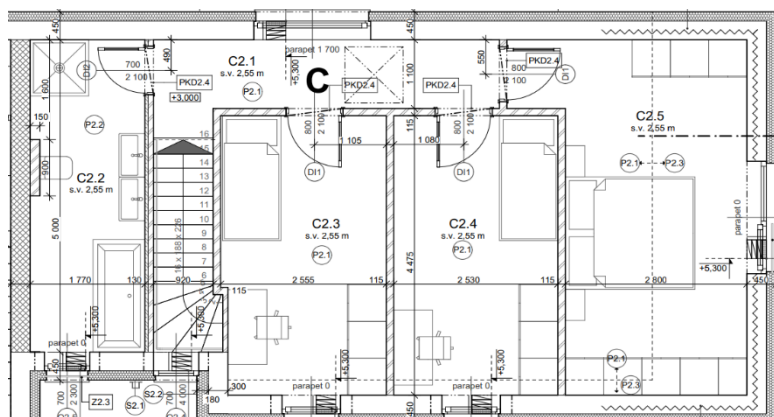

BYT C SO.08

4+KK 111,95 m²

ZAHRADA 167,83 m² | 2 PARKOVACÍ STÁNÍ | KÓJE

BYDLENÍ V ZÁTIŠÍ

Legenda místností

1.NP 49,83 m²

Zádveř	7,19 m ²
WC	5,33 m ²
Obývací pokoj + KK	34,54 m ²
Komora	2,77 m ²

1.NP

2.NP 58,04 m²

Chodba	9,56 m ²
Koupelna	9,00 m ²
Pokoj	11,24 m ²
Pokoj	11,32 m ²
Pokoj	16,92 m ²

2.NP

Zahrada 167,83 m²

Úložná kóje	1
Parkovací místa	2

Orientace: J, V

KONTAKT: mobil: (00420) 724 330 926

email: info@bydlenivzatisi.cz