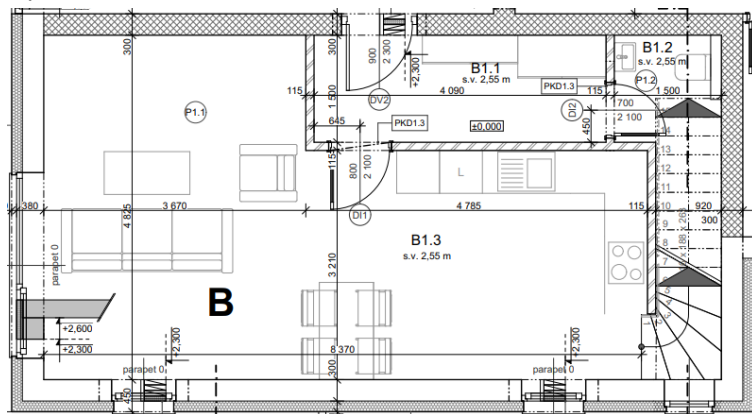

BYT B SO.07

4+KK 110,64 m²

ZAHRADA 139,50 m² | 2 PARKOVACÍ STÁNÍ | KÓJE

Legenda místností

1.NP 44,72 m²

Zádveř 6,14 m²
WC 3,85 m²
Obývací pokoj + KK 34,73 m²

1.NP

2.NP

2.NP 61,35 m²

Chodba 11,81 m²
Koupelna 7,79 m²
Komora 2,06 m²
Pokoj 11,41 m²
Pokoj 11,46 m²
Pokoj 16,82 m²

Zahrada 139,50 m²

Úložná kóje 1
Parkovací místo 2

Orientace: J, Z

KONTAKT: mobil: (00420) 724 330 926