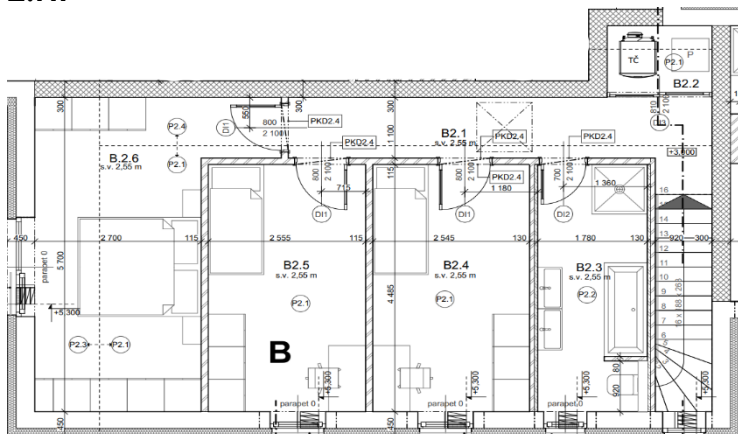

BYT B SO.07

4+KK 110,64 m²

ZAHRADA 139,50 m² | 2 PARKOVACÍ STÁNÍ | KÓJE

Legenda místností

1.NP 44,72 m²

Zádveř 6,14 m²
WC 3,85 m²
Obývací pokoj + KK 34,73 m²

1.NP

2.NP

2.NP 61,35 m²

Chodba 11,81 m²
Koupelna 7,79 m²
Komora 2,06 m²
Pokoj 11,41 m²
Pokoj 11,46 m²
Pokoj 16,82 m²

Zahrada 139,50 m²

Úložná kóje 1
Parkovací místo 2

Orientace: J, Z

KONTAKT: mobil: (00420) 724 330 926