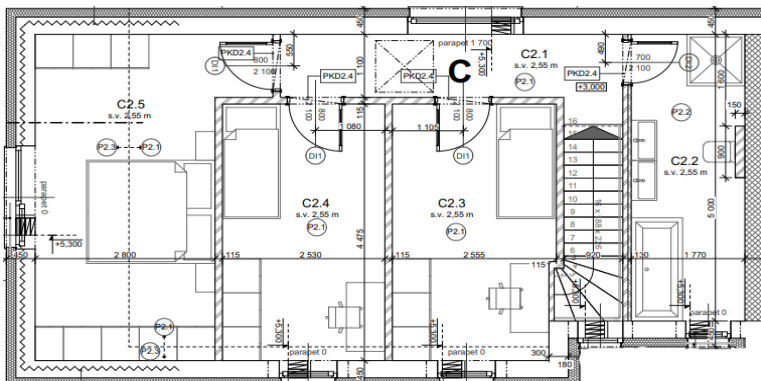

BYT C so.01

4+KK 111,95 M²

ZAHRADA 165,78 M² | 2 PARKOVACÍ STÁNÍ | KÓJE

Legenda místností

1.NP 49,83 m²

Zádveř	7,19 m ²
WC	5,33 m ²
Obývací pokoj + KK	34,54 m ²
Komora	2,77 m ²

1.NP

2.NP 58,04 m²

Chodba	9,56 m ²
Koupelna	9,00 m ²
Pokoj	11,24 m ²
Pokoj	11,32 m ²
Pokoj	16,92 m ²

2.NP

Zahrada 165,78 m²

Úložná kóje	1
Parkovací místa	2

Orientace: J, Z

KONTAKT: mobil: (00420) 724 330 926

email: info@bydlenivzatisi.cz