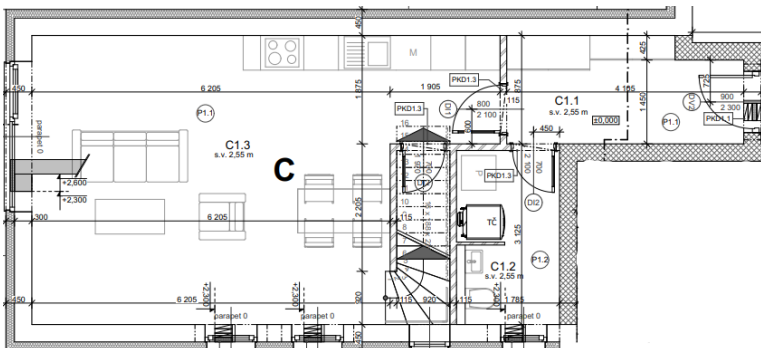

BYT C so.01

4+KK 111,95 M²

ZAHRADA 165,78 M² | 2 PARKOVACÍ STÁNÍ | KÓJE

Legenda místností

1.NP 49,83 m²

Zádveř	7,19 m ²
WC	5,33 m ²
Obývací pokoj + KK	34,54 m ²
Komora	2,77 m ²

1.NP

2.NP 58,04 m²

Chodba	9,56 m ²
Koupelna	9,00 m ²
Pokoj	11,24 m ²
Pokoj	11,32 m ²
Pokoj	16,92 m ²

2.NP

Zahrada 165,78 m²

Úložná kóje	1
Parkovací místa	2

Orientace: J, Z

KONTAKT: mobil: (00420) 724 330 926

email: info@bydlenivzatisi.cz