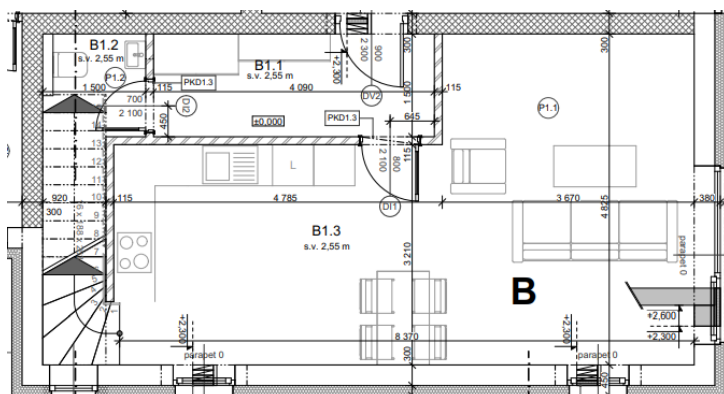

BYT B SO.01

4+KK 110,64 m²

ZAHRADA 143,79 m² | 2 PARKOVACÍ STÁNÍ | KÓJE

Legenda místností

1.NP 44,72 m²

Zádvěří	6,14 m ²
WC	3,85 m ²
Obývací pokoj + KK	34,73 m ²

1.NP

2.NP 61,35 m²

Chodba	11,81 m ²
Koupelna	7,79 m ²
Komora	2,06 m ²
Pokoj	11,41 m ²
Pokoj	11,46 m ²
Pokoj	16,82 m ²

2.NP

Zahrada 143,79 m²

Úložná kóje	1
Parkovací místo	2

Orientace: J, V

KONTAKT: mobil: (00420) 724 330 926