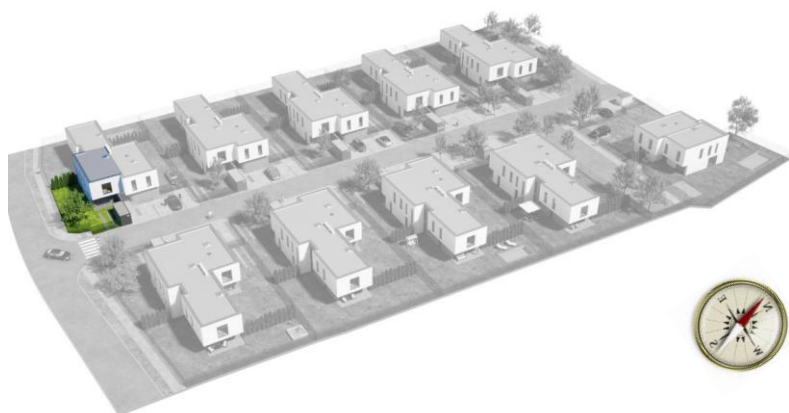

BYT B SO.01

4+KK 110,64 m²

ZAHRADA 143,79 m² | 2 PARKOVACÍ STÁNÍ | KÓJE

Legenda místností

1.NP 44,72 m²

Zádvěří	6,14 m ²
WC	3,85 m ²
Obývací pokoj + KK	34,73 m ²

1.NP

2.NP 61,35 m²

Chodba	11,81 m ²
Koupelna	7,79 m ²
Komora	2,06 m ²
Pokoj	11,41 m ²
Pokoj	11,46 m ²
Pokoj	16,82 m ²

2.NP

Zahrada 143,79 m²

Úložná kóje	1
Parkovací místo	2

Orientace: J, V

KONTAKT: mobil: (00420) 724 330 926