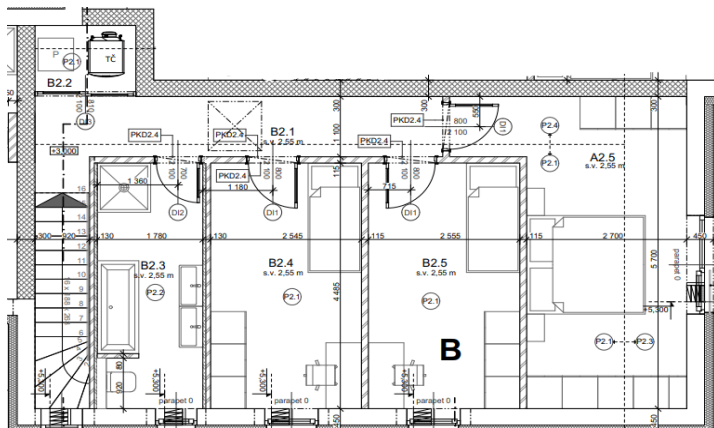

BYT B SO.01

4+KK 110,64 m²

ZAHRADA 143,79 m² | 2 PARKOVACÍ STÁNÍ | KÓJE

Legenda místností

1.NP 44,72 m²

Zádvěří	6,14 m ²
WC	3,85 m ²
Obývací pokoj + KK	34,73 m ²

1.NP

2.NP 61,35 m²

Chodba	11,81 m ²
Koupelna	7,79 m ²
Komora	2,06 m ²
Pokoj	11,41 m ²
Pokoj	11,46 m ²
Pokoj	16,82 m ²

2.NP

Zahrada 143,79 m²

Úložná kóje	1
Parkovací místo	2

Orientace: J, V

KONTAKT: mobil: (00420) 724 330 926