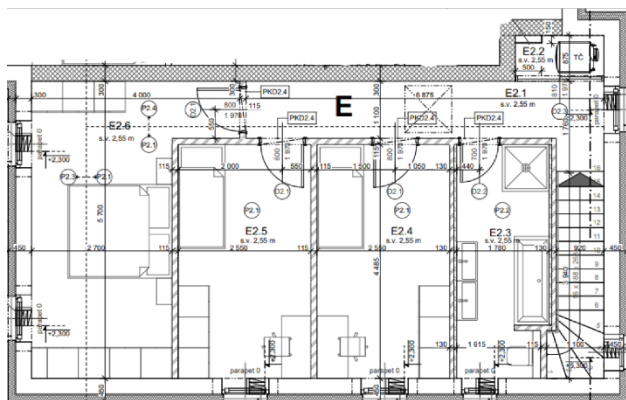

BYT E so.010

4+KK 121,01 M²

ZAHRADA 379,95 M²

BYDLENÍ V ZÁTIŠÍ

Legenda místností

1.NP 54,55 m²

Zádveř	4,44 m ²
WC	4,63 m ²
Obývací pokoj + KK	45,48 m ²

1.NP

2.NP 60,74 m²

Chodba	11,96 m ²
Koupelna	7,76 m ²
Komora	1,32 m ²
Pokoj	11,44 m ²
Pokoj	11,44 m ²
Pokoj	16,82 m ²

2.NP

Zahrada 379,95 m²

Úložná kóje	-
Parkovací místa	-

Orientace: V, J, S

KONTAKT:

mobil: (00420) 724 330 926