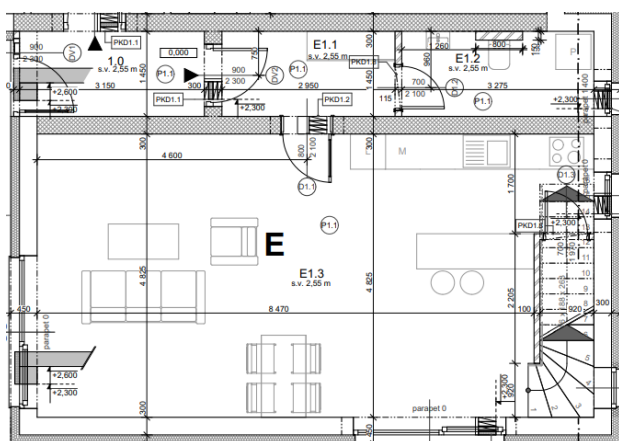

BYT E so.010

4+KK 121,01 M²

ZAHRADA 379,95 M²

BYDLENÍ V ZÁTIŠÍ

Legenda místností

1.NP 54,55 m²

Zádveř	4,44 m ²
WC	4,63 m ²
Obývací pokoj + KK	45,48 m ²

1.NP

2.NP 60,74 m²

Chodba	11,96 m ²
Koupelna	7,76 m ²
Komora	1,32 m ²
Pokoj	11,44 m ²
Pokoj	11,44 m ²
Pokoj	16,82 m ²

2.NP

Zahrada 379,95 m²

Úložná kóje	-
Parkovací místa	-

Orientace: V, J, S

KONTAKT:

mobil: (00420) 724 330 926