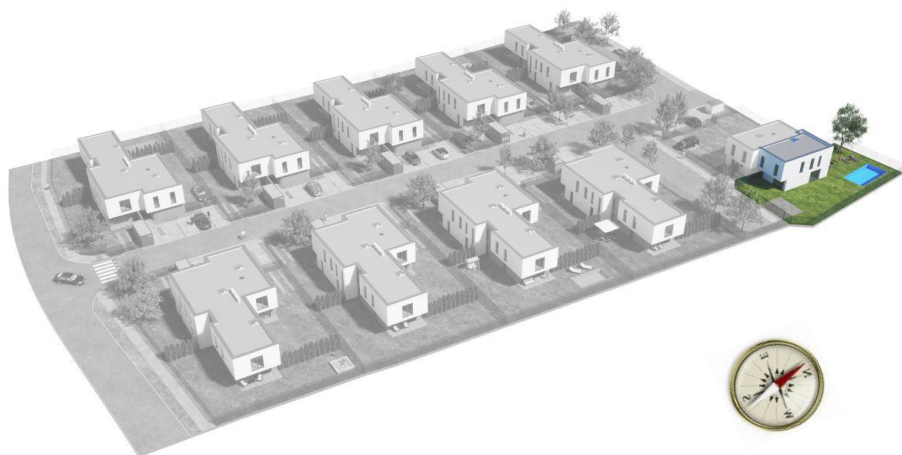

BYT E so.010

4+KK 121,01 M²

ZAHRADA 379,95 M²

BYDLENÍ V ZÁTIŠÍ

Legenda místností

1.NP 54,55 m²

Zádveř	4,44 m ²
WC	4,63 m ²
Obývací pokoj + KK	45,48 m ²

1.NP

2.NP 60,74 m²

Chodba	11,96 m ²
Koupelna	7,76 m ²
Komora	1,32 m ²
Pokoj	11,44 m ²
Pokoj	11,44 m ²
Pokoj	16,82 m ²

2.NP

Zahrada 379,95 m²

Úložná kóje	-
Parkovací místa	-

Orientace: V, J, S

KONTAKT:

mobil: (00420) 724 330 926